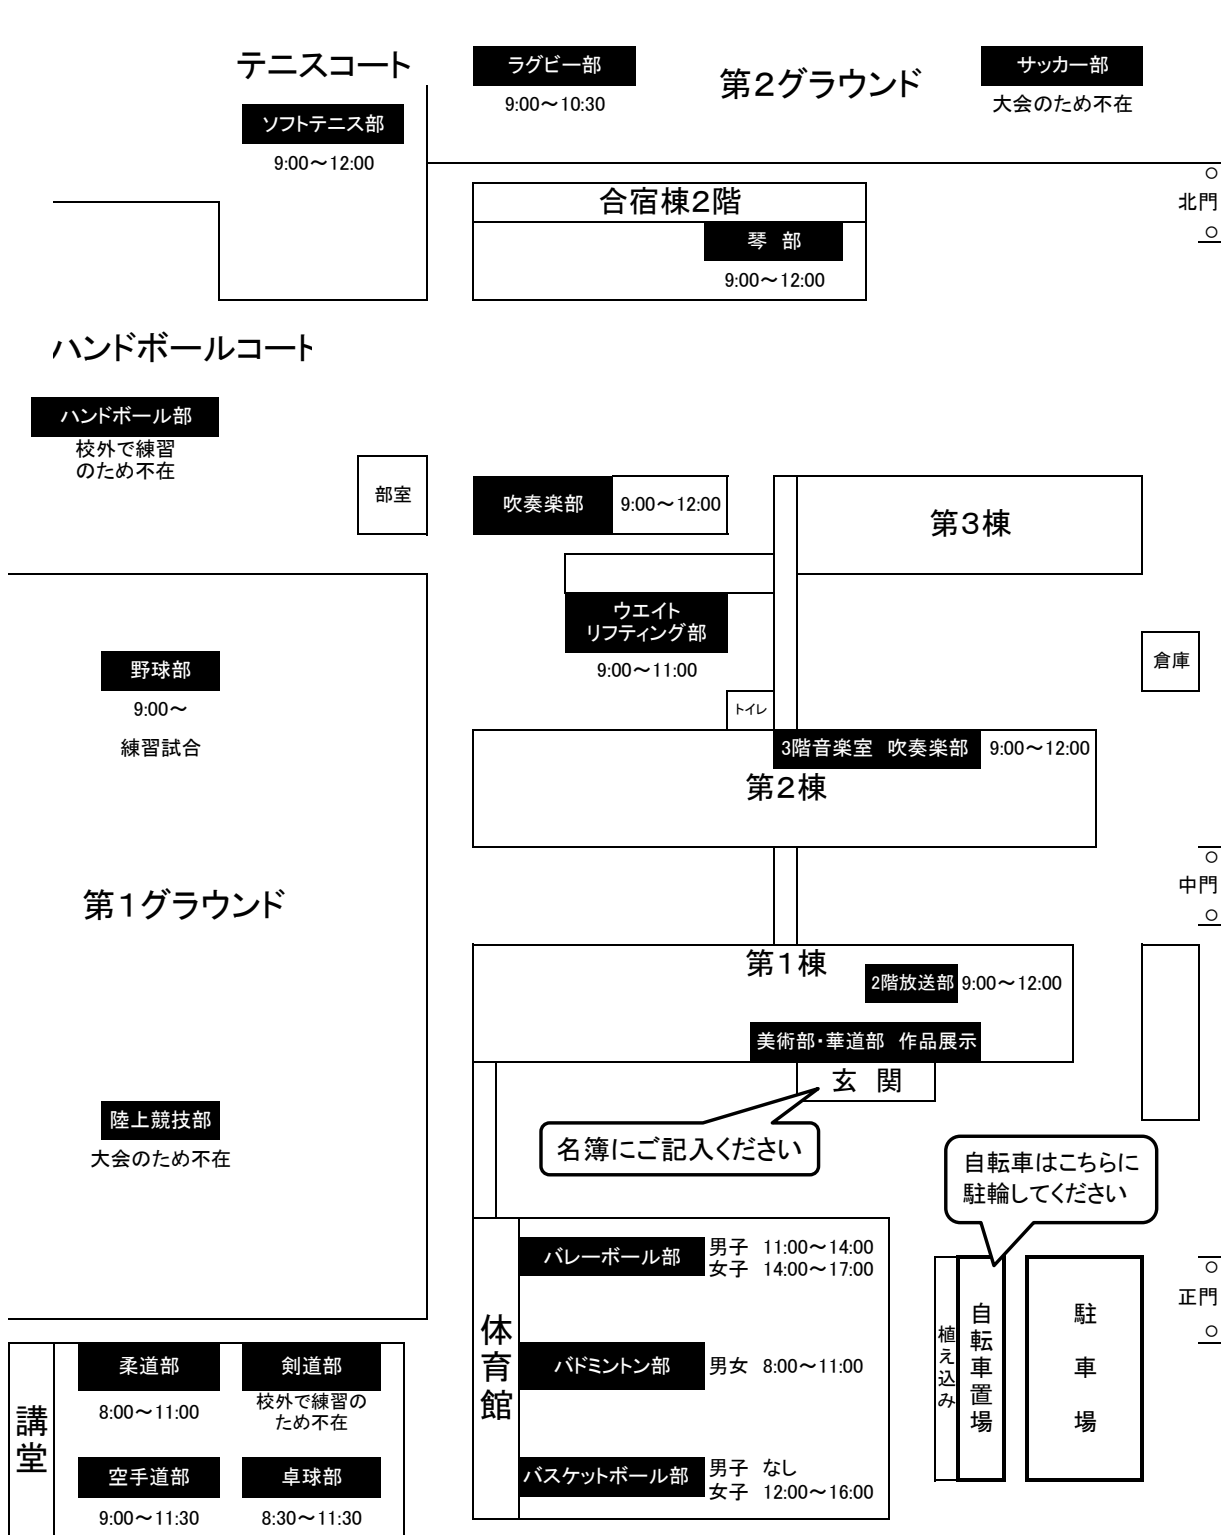

令和3年度 那賀高等学校 中学生クラブ見学 場所・時間一覧

10/30(土)

- ・天候・大会の結果等により予定が変更になることがあります。
- ・第1棟の玄関にて名簿にご記入ください。
- ・保護者の方も見学していただけます。正門を入ったところの駐車場をご利用ください。