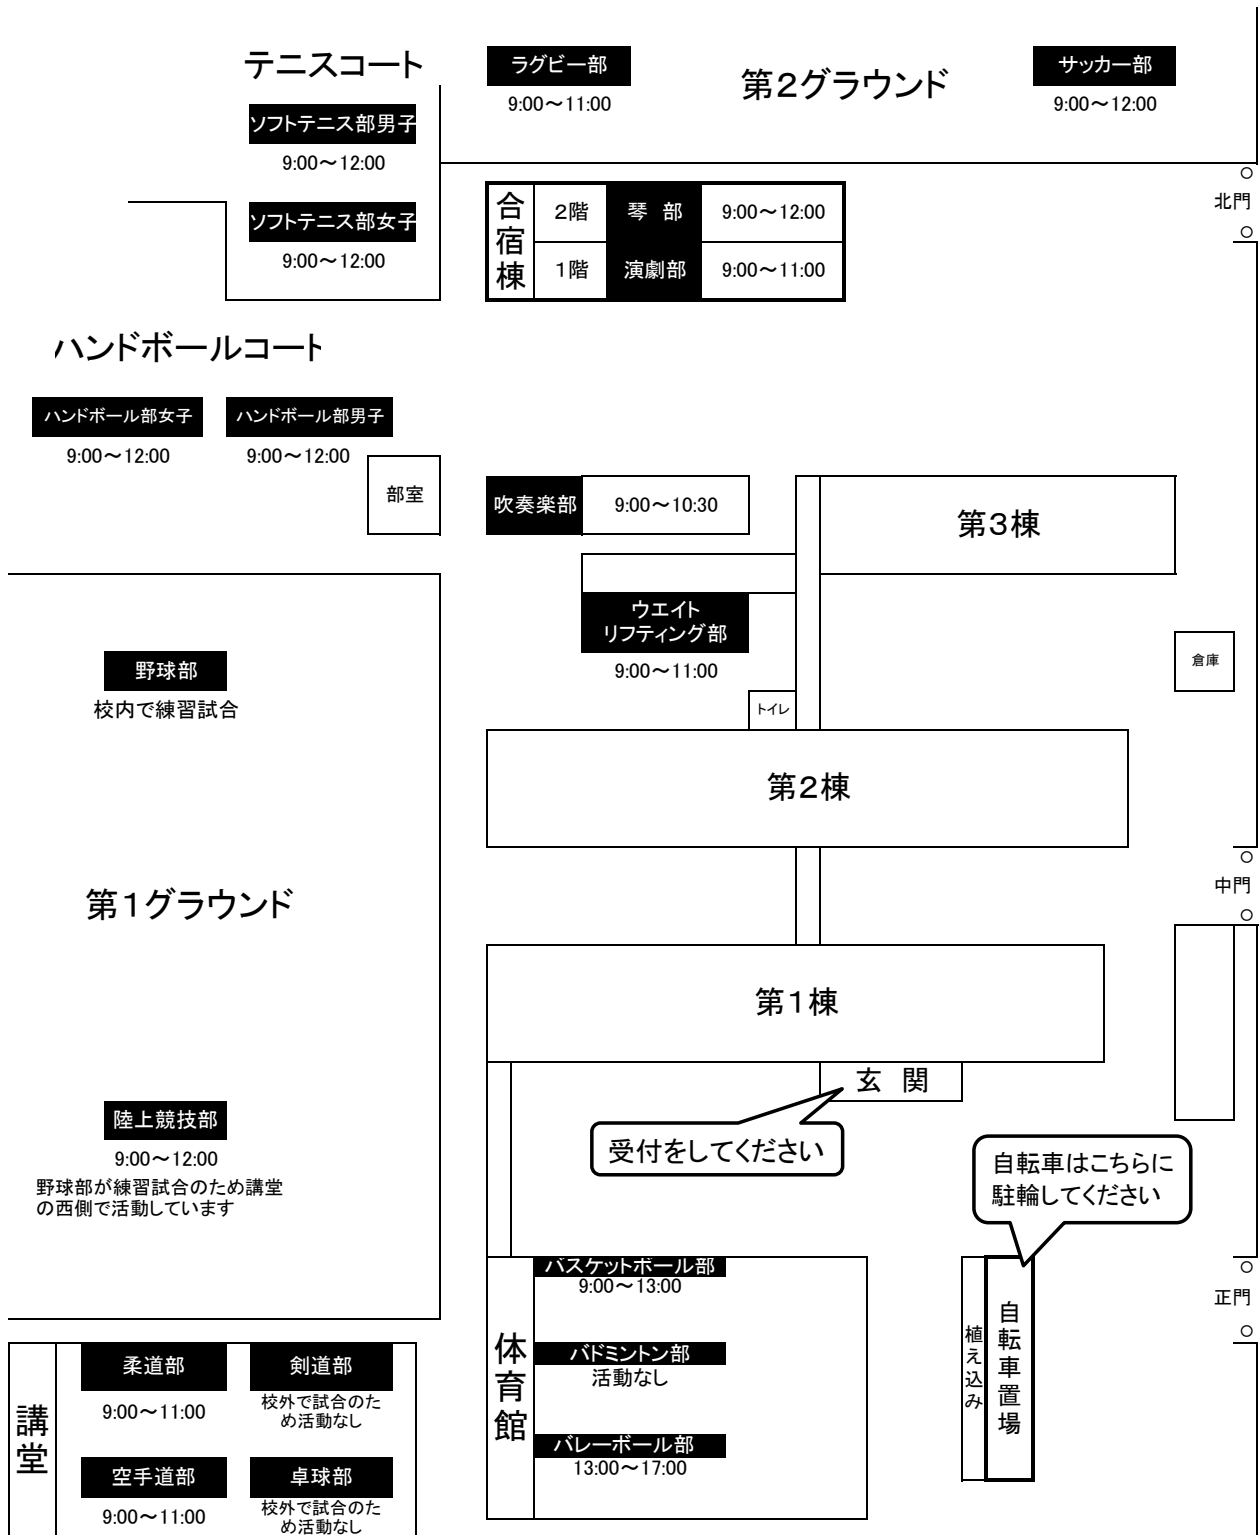

令和2年度 那賀高等学校 中学生クラブ見学 場所・時間一覧

11/14(土)

- ・天候・大会の結果等により予定が変更になることがあります。
- ・第1棟の玄関にて受付をしてください。
- ・保護者の方も見学していただけます。正門を入ったところの駐車場をご利用ください。