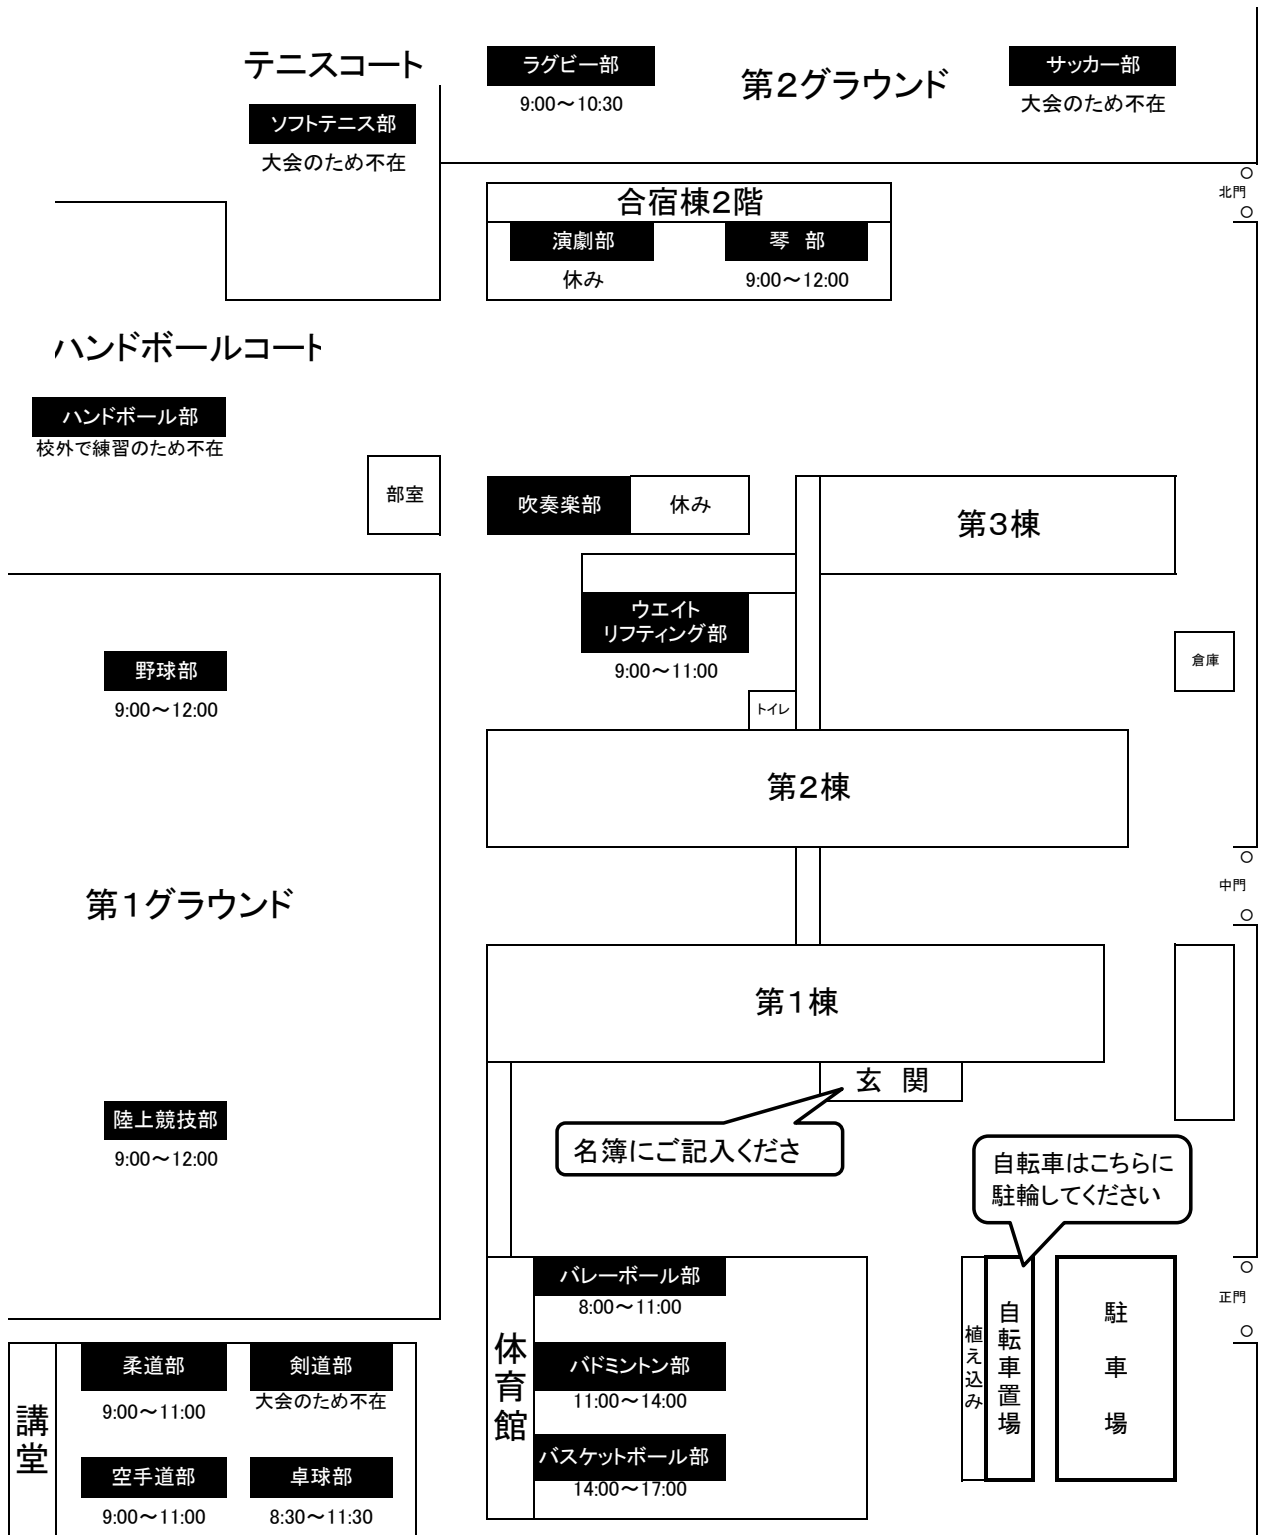

# 令和2年度 那賀高等学校 中学生クラブ見学 場所・時間一覧

10/31(土)

- ・天候・大会の結果等により予定が変更になることがあります。
- ・第1棟の玄関にて名簿にご記入ください。
- ・保護者の方も見学していただけます。正門を入ったところの駐車場をご利用ください。